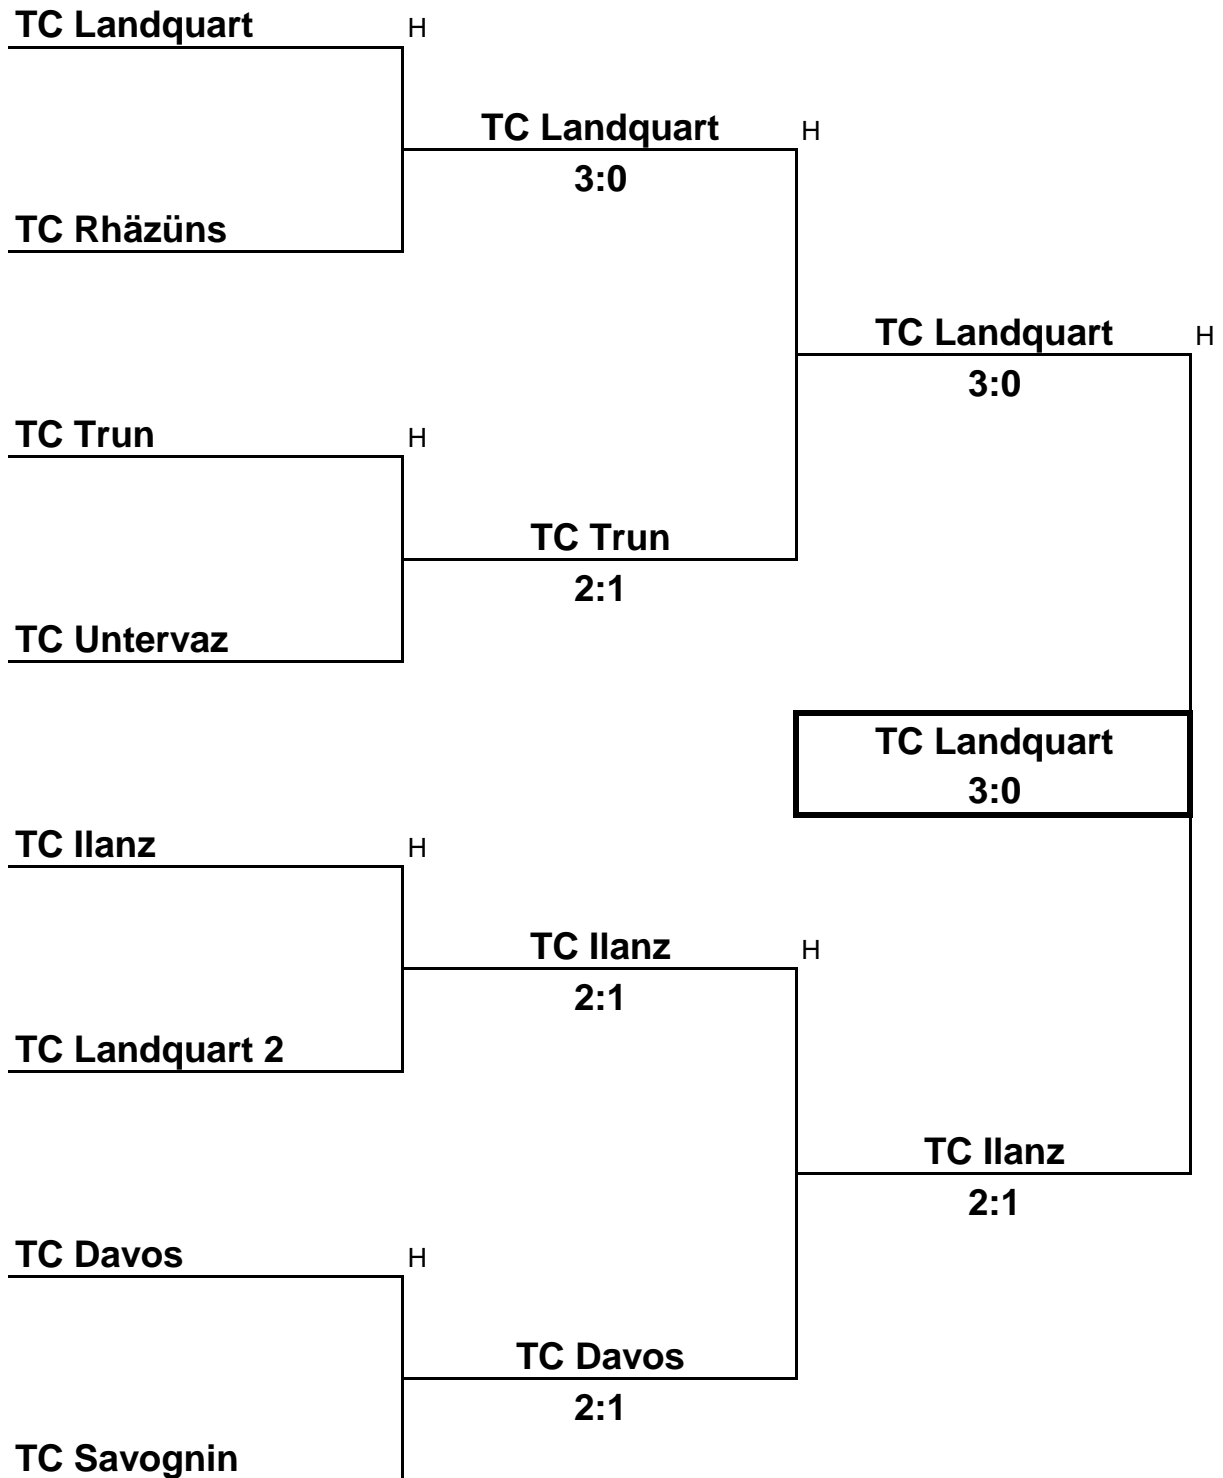

Bündner Club-Cup 2016

H = Heimmannschaft